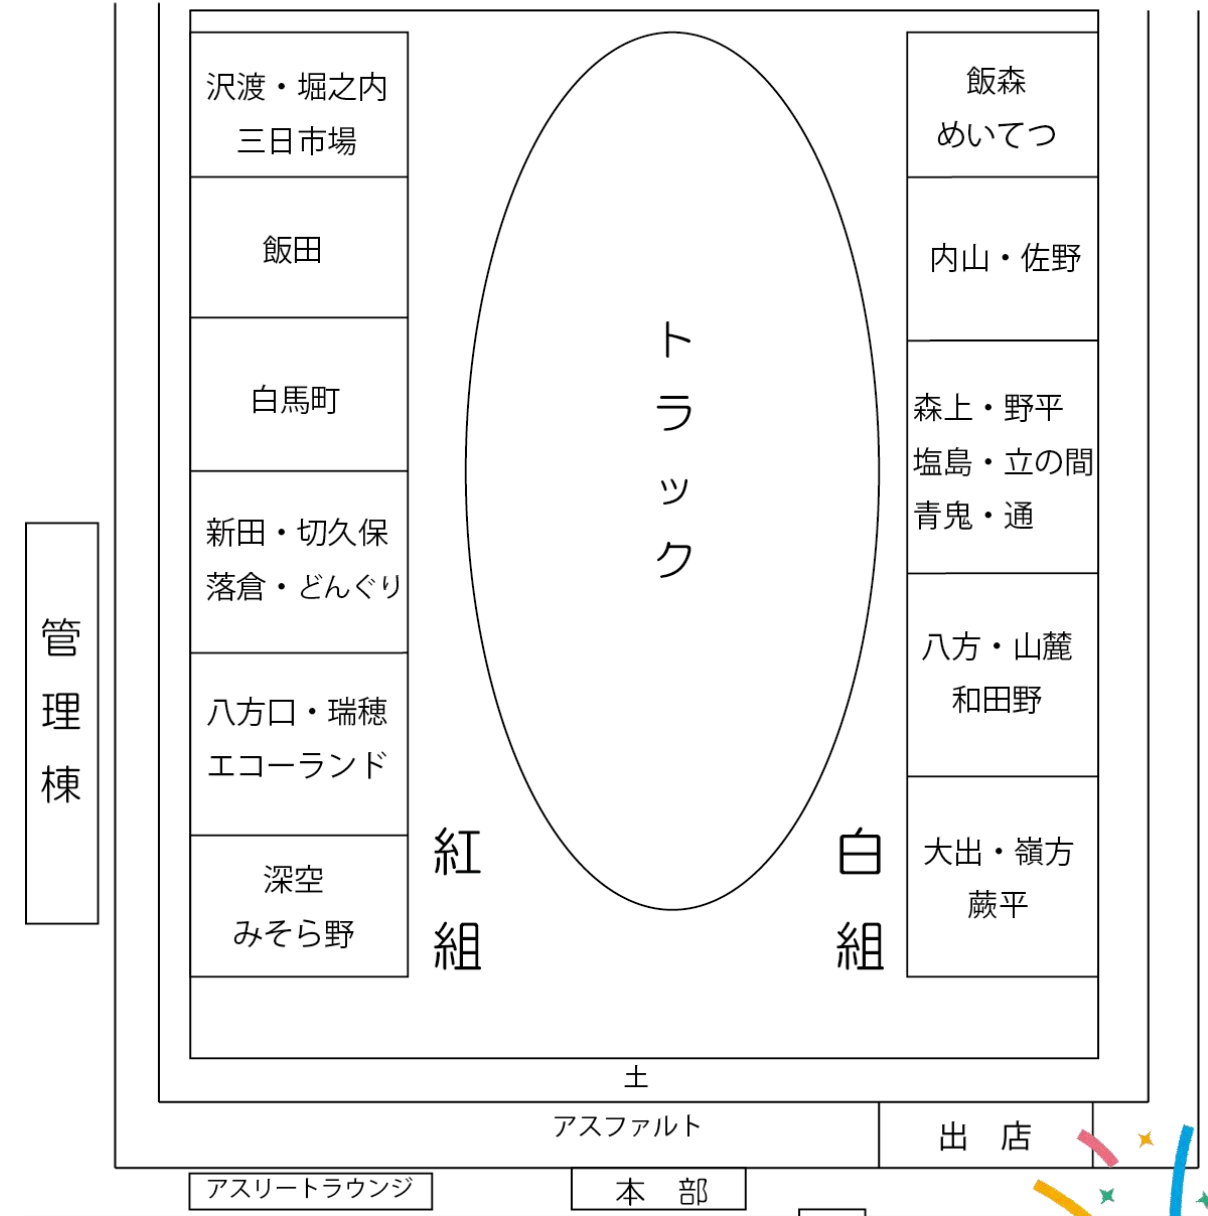

## 会場図（チーム分け、テント場所）

★各競技で優秀な記録を残した方にはディズニーランドペアチケットほか豪華賞品をプレゼント！

しろうま駅伝は事前申し込みが必要です。5人1組チームですが、女子または小学生以下が少なくともチームに一人は必要です。それぞれ外周を1周、5人で5周していただきます。申込みは白馬村公民館窓口もしくはFAXで8月27日までにお申込みください。

チーム名 \_\_\_\_\_ 申込み先 白馬村公民館まで  
 FAX：85-0723